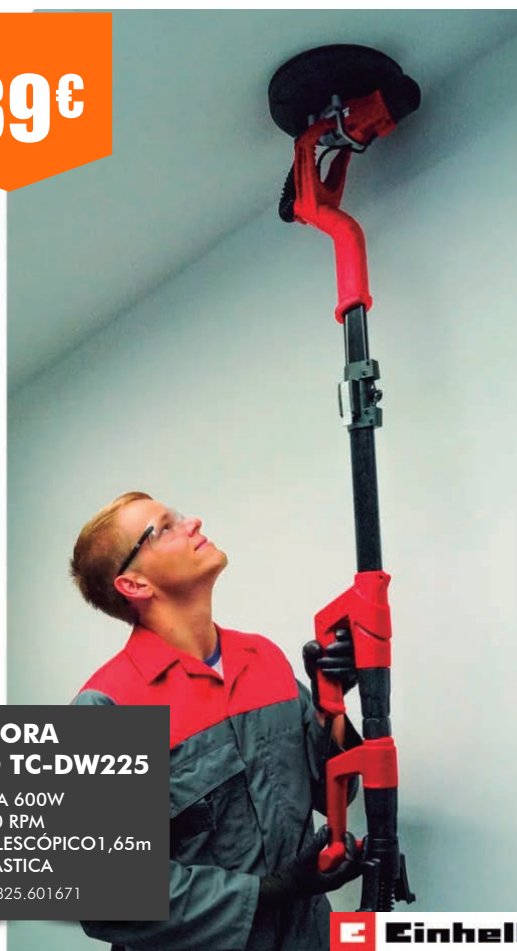

COMPRESSOR

24 LITROS

C/ ÓLEO
POTÊNCIA 2 HP
REF: 801.6738.702644

50 LITROS

C/ ÓLEO
POTÊNCIA 2 HP
REF: 801.6738.702675 **149€**

STANLEY

~~179 €~~
139 €

**LIXADORA
TECTO TC-DW225**

POTÊNCIA 600W
600-1500 RPM
CABO TELESCÓPICO 1,65m
MALA PLÁSTICA

REF: 400.6825.601671

Einhell

~~300€~~
119€