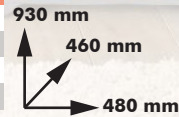

4. FERRO PRETO E INOX **29,90€**
REF: 560.7134.102812

~~199€~~
149€

NOVIDADE

LOUSÃ

ÁREA	125 m ²
POTÊNCIA	7 kw
SAÍDA FUMOS	120 mm
PESO	37 kg

REF: 560.9875.126232

~~399€~~
249€

NOVIDADE

LAROUÇO

ÁREA	145 m ²
POTÊNCIA	8 kw
SAÍDA FUMOS	120 mm
PESO	64 kg

REF: 560.9875.126249

~~599€~~
299€

NOVIDADE

C/ FORNO

S. MAMEDE

ÁREA	218 m ²
POTÊNCIA	12 kw
SAÍDA FUMOS	120 mm
PESO	94 kg