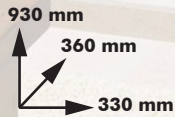

4. FERRO PRETO E INOX **29,90€**
REF: 560.7134.102812

~~199€~~
149€

NOVIDADE

LOUSÃ

ÁREA	125 m ²
POTÊNCIA	7 kw
SAÍDA FUMOS	120 mm
PESO	37 kg

REF: 560.9875.126232

~~399€~~
249€

NOVIDADE

LAROUÇO

ÁREA	145 m ²
POTÊNCIA	8 kw
SAÍDA FUMOS	120 mm
PESO	64 kg

REF: 560.9875.126249

~~599€~~
299€

NOVIDADE

C/ FORNO

S. MAMEDE

ÁREA	218 m ²
POTÊNCIA	12 kw
SAÍDA FUMOS	120 mm
PESO	94 kg