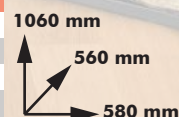

MONCHIQUE

ÁREA	350 m²
POTÊNCIA	22 kw
SAÍDA FUMOS	120 mm
PESO	98 kg